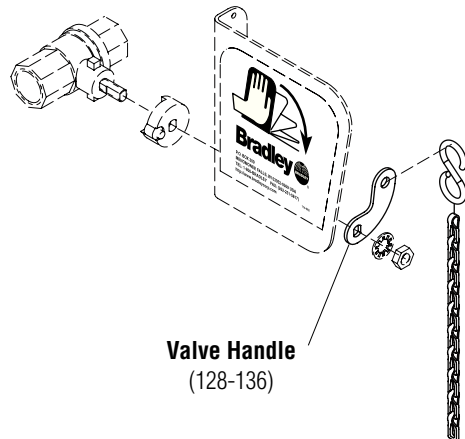

Bradley S19 210ss Pedestal Mounted Eye Face Wash
Bradley S19 210 Eye Face Wash Hand or Foot

S45-620

Foot Control for PVC Fixtures

Installation

Service Kit Reference
Référence de la trousse d'entretien
Referencia del kit de mantenimiento

Eye Bolt →
Boulon à oeil
Perno de ojo
(147-026)

Lockwasher →
Rondelle de blocage
Rondana de seguridad
(142-002BT)

Nut →
Écrou
Tuerca
(161-025)